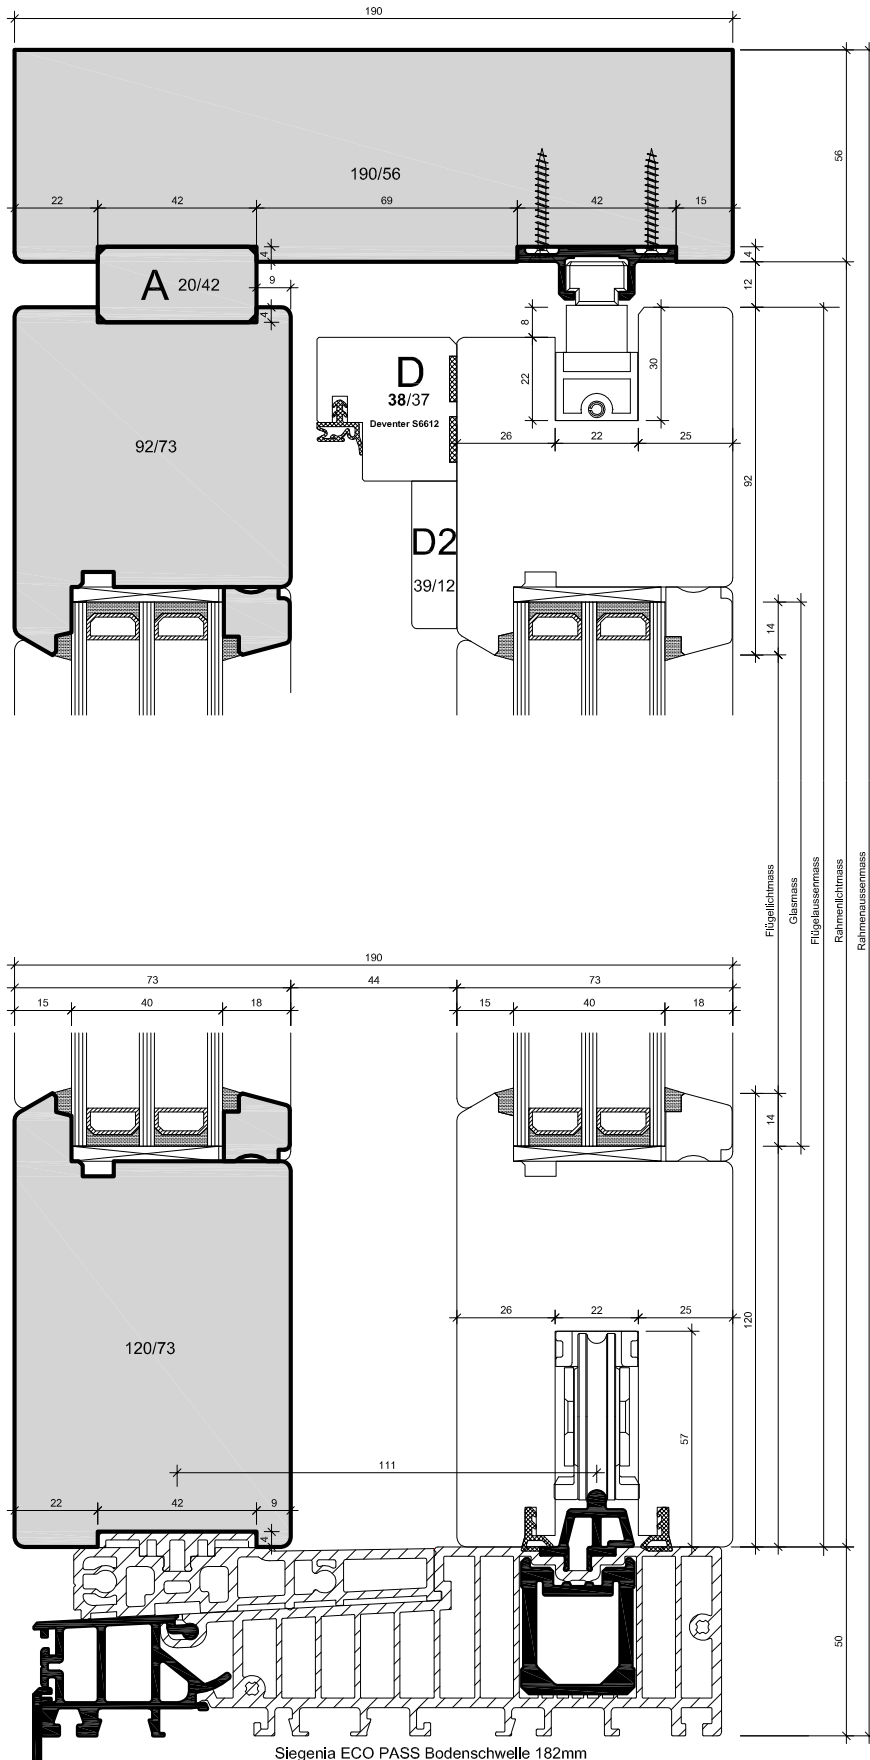

Deucherstrasse 13 8590 Romanshorn
Tel. 071 463 11 21 Fax. 071 463 69 90
mail: info@gselfenster.ch home: www.gselfenster.ch