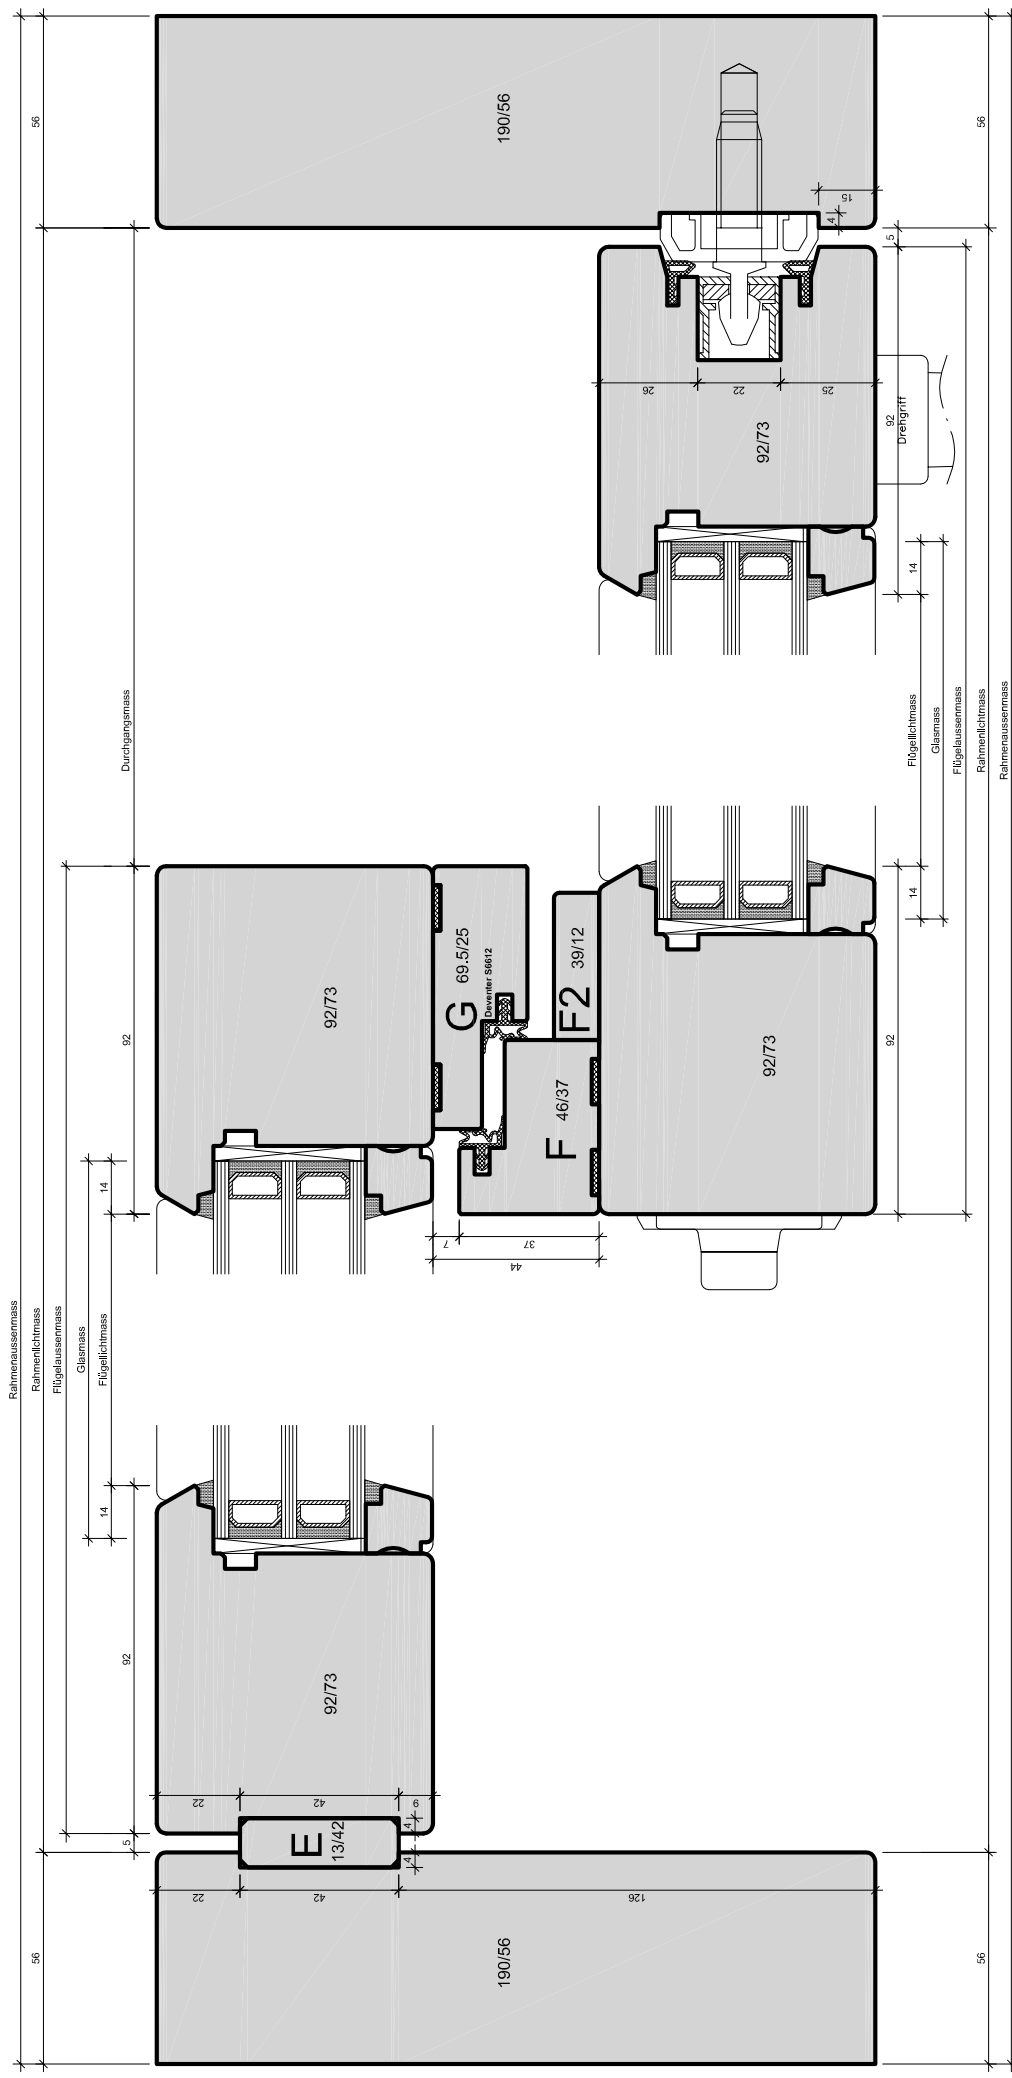

**Sirius Hebeschiebetür Holz**

Detail Horizontal von rechts nach links öffnend

Zel.	301-401-302
Mst.	1:2
Si HST Holz	
Datum	28.05.2015

## Sirius Hebeschiebetür Holz

Detail Horizontal von links nach rechts öffnend

Zel. 301-401-302  
 Mst. 1:2  
 Si HST Holz  
 Datum 28.05.2015