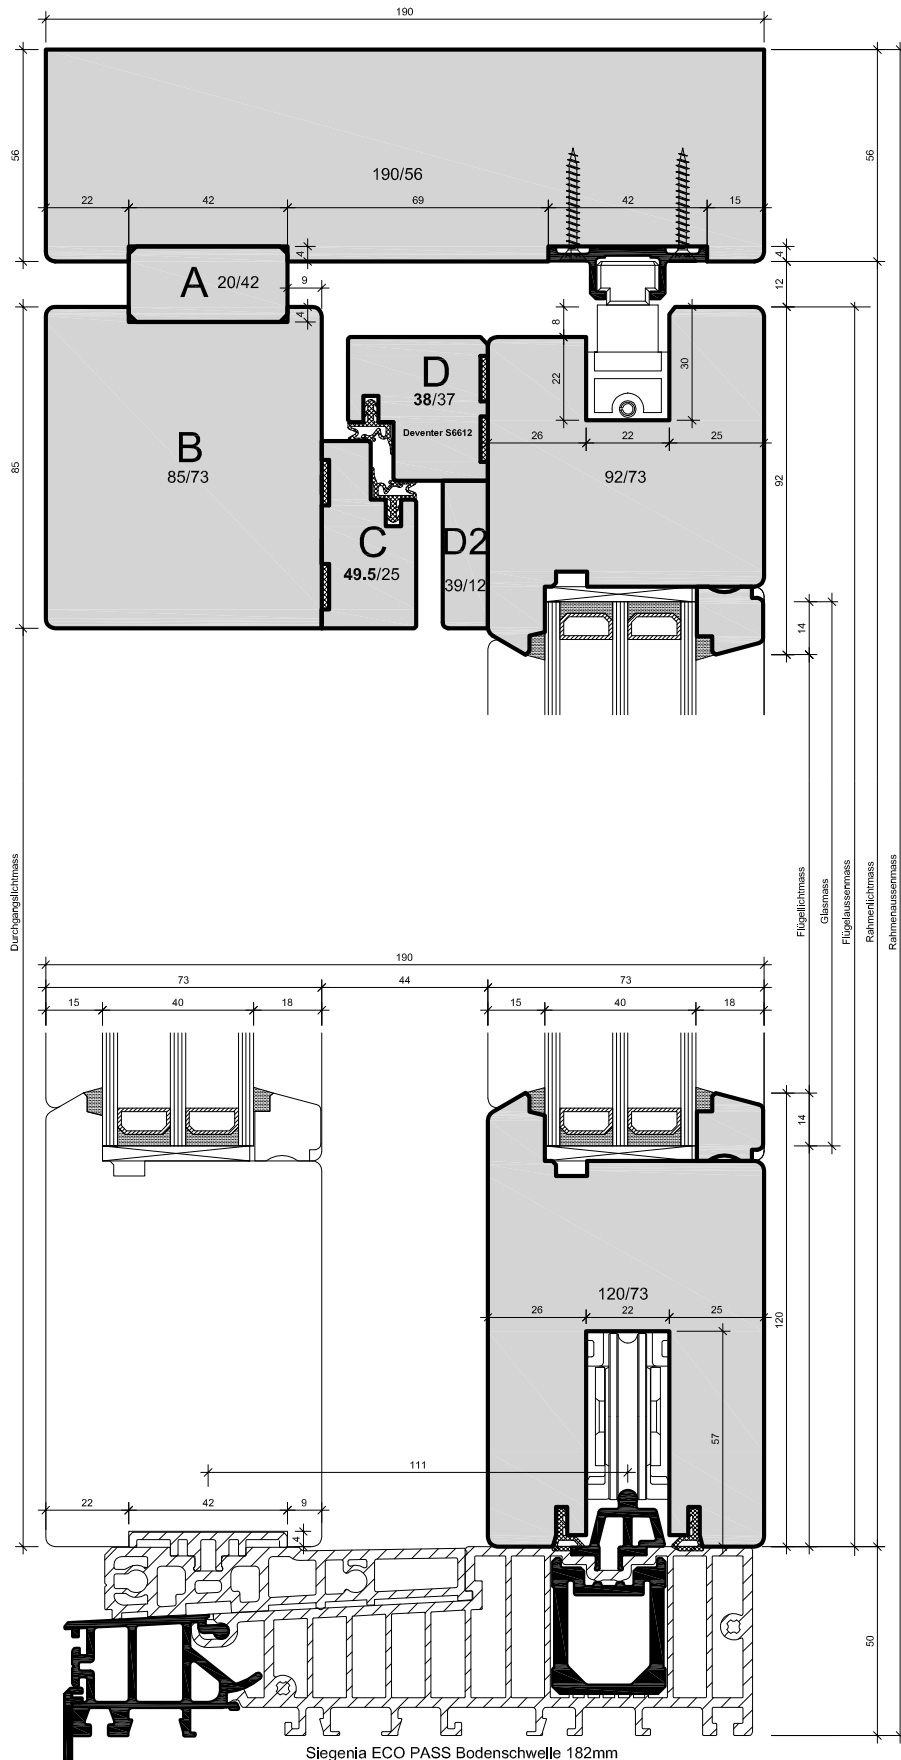

**Sirius Hebeschiebetür Holz**

Detail Horizontal von rechts nach links öffnend

Zel.	301-401-302
Mst.	1:2
Si HST Holz	
Datum	28.05.2015

## Sirius Hebeschiebetür Holz

Detail Horizontal von links nach rechts öffnend

Zel. 301-401-302  
 Mst. 1:2  
 Si HST Holz  
 Datum 28.05.2015